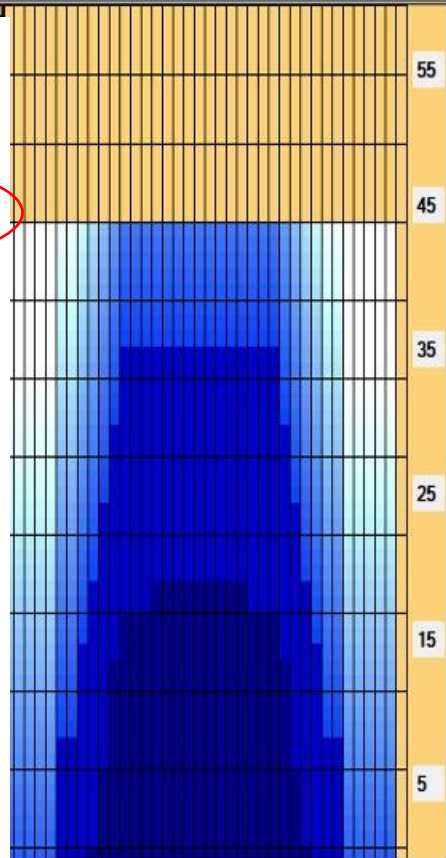

# 2023 年4月 45F 6F

Oil Pattern Distance:	45 Feet	Reverse Brush Drop:	41 Feet	Oil Per Board:	50 uL
Forward Oil Total:	9.6 mL	Reverse Oil Total:	13.35 mL	Volume Oil Total:	22.95 mL
Forward Boards Crossed:	192 Boards	Reverse Boards Crossed:	267 Boards	Total Boards Crossed:	459 Boards

## プロからのおすすめ

～ボールの表面加工～

AM ポリッシュ or サンディング

PM ポリッシュ or サンディング

※レーンが稼働することによりポリッシュがおすすめになります

～ボールの素材～

ソリッド or ハイブリッド or パール

～狙うフッキングポイント～

10～13枚目付近を基準に狙う

Item	3L-7L:10L-10R	9L-12L:10L-10R	13L-17L:10L-10R	10L-10R:17R-13R	18L-18R:12R-8R	18L-18R:7R-3R
Description	Outside Track:Middle	Middle Track:Middle	Inside Track:Middle	Middle: Inside Track	Middle:Middle Track	Middle:Outside Track
Track Zone Ratio	16.43	2.21	1.03	1.03	2.21	16.43